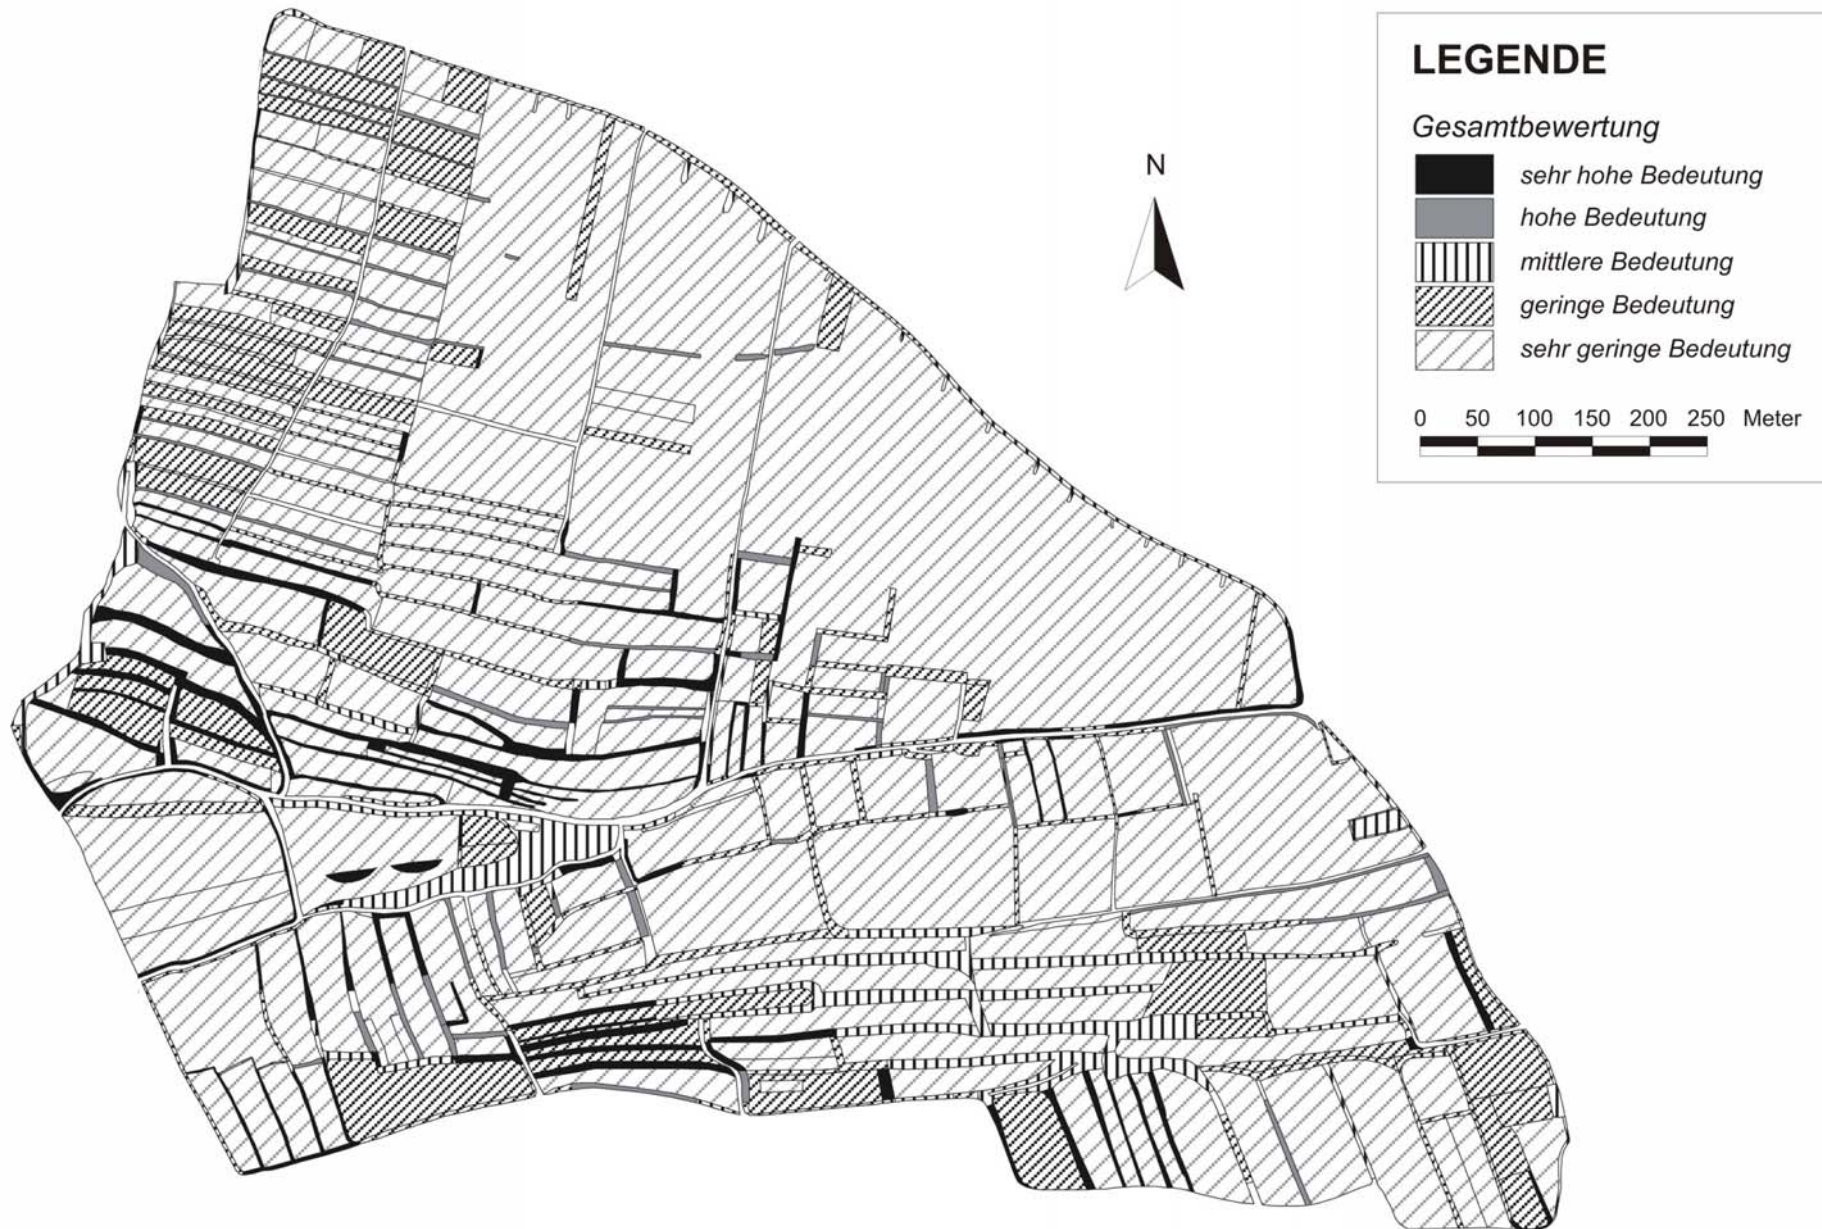

Lage des Untersuchungsgebiets

LEGENDE

Verbreitung Smaragdeidechse und Nattern

LEGENDE

Reptilien

- △ Äskulapnatter
- Ringelnatter
- Schlingnatter
- ★ Smaragdeidechse

0 50 100 150 200 250 300 Meter

Gesamtbewertung

Vegetationseinheiten