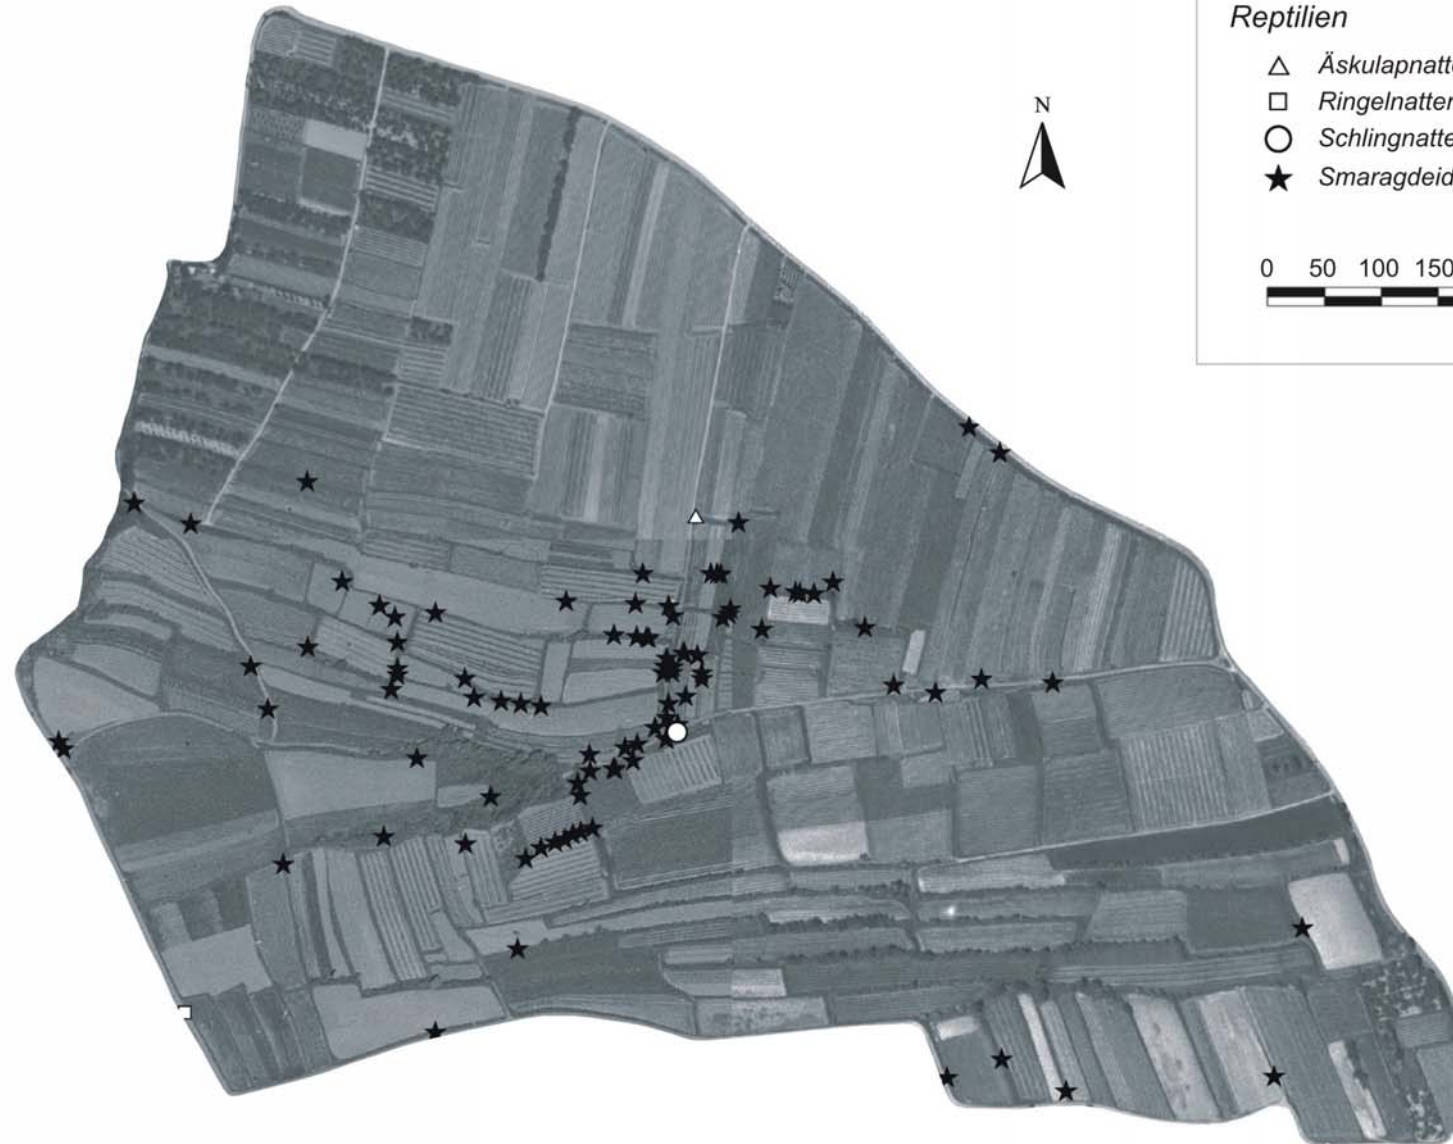

Lage des Untersuchungsgebiets

LEGENDE

Verbreitung Smaragdeidechse und Nattern

LEGENDE

Reptilien

- △ Äskulapnatter
- Ringelnatter
- Schlingnatter
- ★ Smaragdeidechse

0 50 100 150 200 250 300 Meter

Gesamtbewertung

Vegetationseinheiten